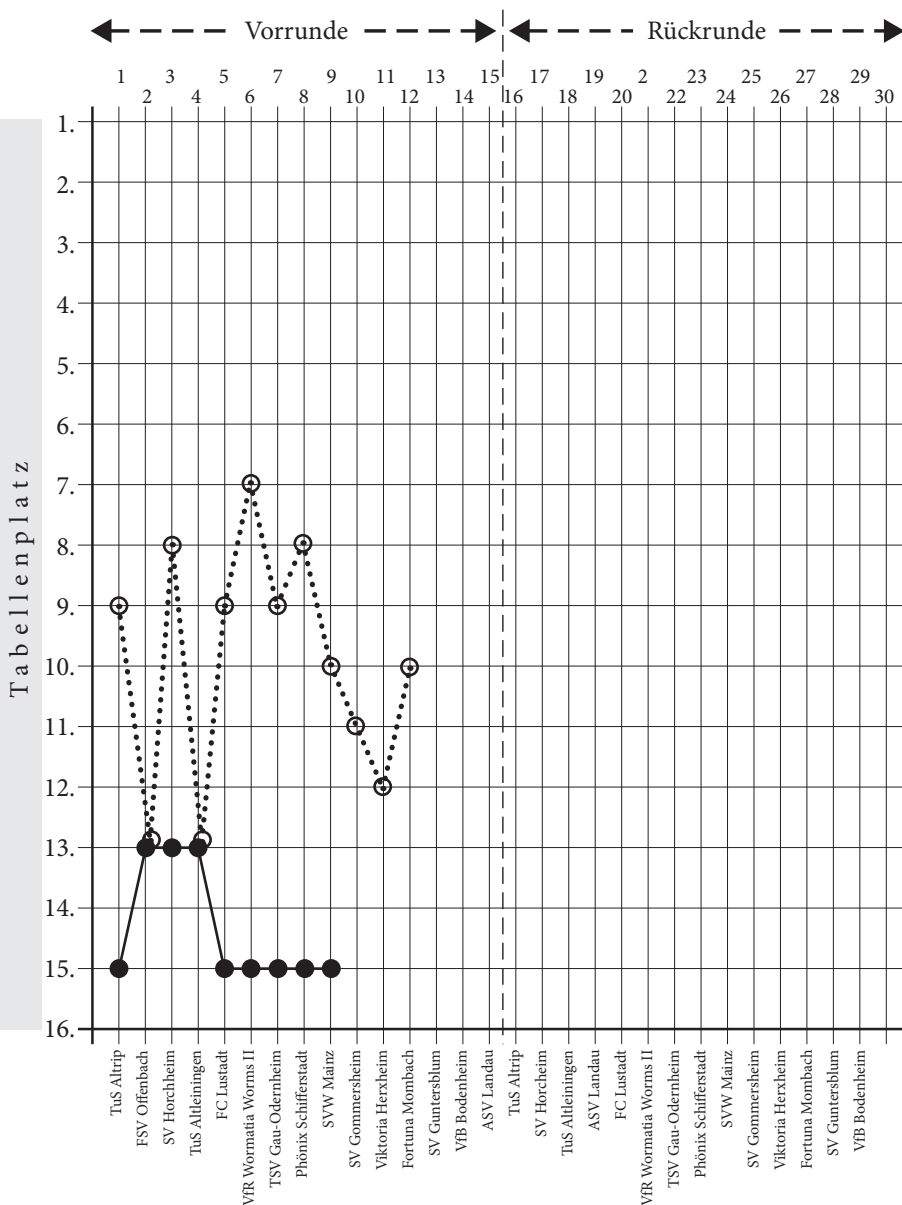

TABELLENPLATZ DER SAISON 2009 / 2010

1. Mannschaft —● 2. Mannschaft .....○